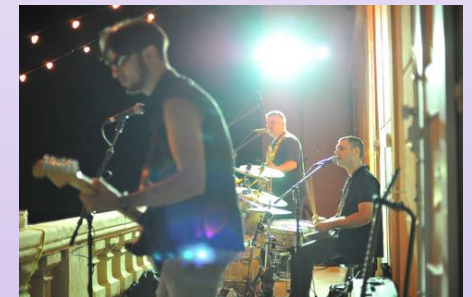

MUSIQUES

Animation DJ

Éclairage (création d'ambiance lumineuse, machine à fumer), sonorisation, micro, prestation DJ

Karaoqué

En petit ou grand comité, sur un téléviseur ou sur écran géant, les « Zacrodimicro » pourrons donner de la voix!

Musiciens Live

Groupe de reprise Pop Rock composé de trois musiciens pour un partage de décibels au service de votre soirée.

<https://www.facebook.com/holykunt/videos/196195541063966/>

LA PÉNICHE Siège social, 2 Promenade Robert Schuman 26600 Tain l'Hermitage

Guitares, basse, cajun, harmonica, grosse caisse, habillent tour à tour chaque chanson.

https://youtu.be/RuDvUT-W_HA

Musiciens Live

Quartet de musiciens interprétant leur compositions de musique Django, Jazz manouche

<https://youtu.be/x74Nqziv03Q>

Musiciens Live

Groupe pop rock composé de « membres , 2 voix 2 guitares.

Des années 70 à maintenant (Beatles, Tina Turner, Amy Winehouse, ...)

<https://youtu.be/o2w5JObVBV4>