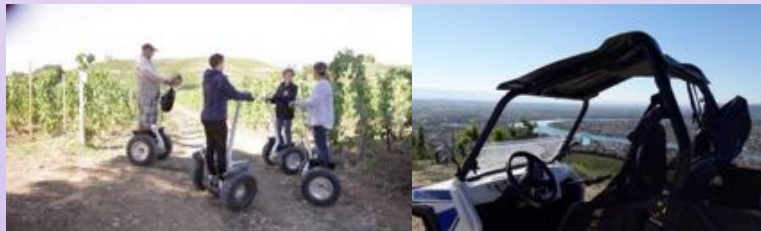

TEAM BUILDING

Balade en Buggy / Gyropode

Partez à la découverte de nos vignobles de la vallée du Rhône Nord à bord d'un Buggy (2 pers / buggy) ou d'un Gyropode, puis découvrez les secrets de vinification!

Un expert vin de Terres de Syrah et notre partenaire Buggy et Gyropode vous emmènent au cœur des vignobles en coteaux d'une manière ludique et originale! Vous prendrez un « grand bol d'air » en sillonnant l'appellation Crozes-Hermitage pour ensuite atteindre, sans vous fatiguer, le sommet de la colline de l'hermitage et ravir vos yeux du splendide panorama qu'offre la vallée! Au retour, poursuivez l'expérience en suivant votre guide à travers les chias de vinification et d'élevage de la Cave de Tain. ET pour finir, profitez d'une dégustation bien méritée de vins de la cave de Tain.

*buggy pour 2 personnes, possibilité de changer de conducteur pendant la balade.

*avant le départ notre partenaire Buggy vous demandera votre permis de conduire, ainsi qu'un chèque de caution par machine.

* Durée 2h30